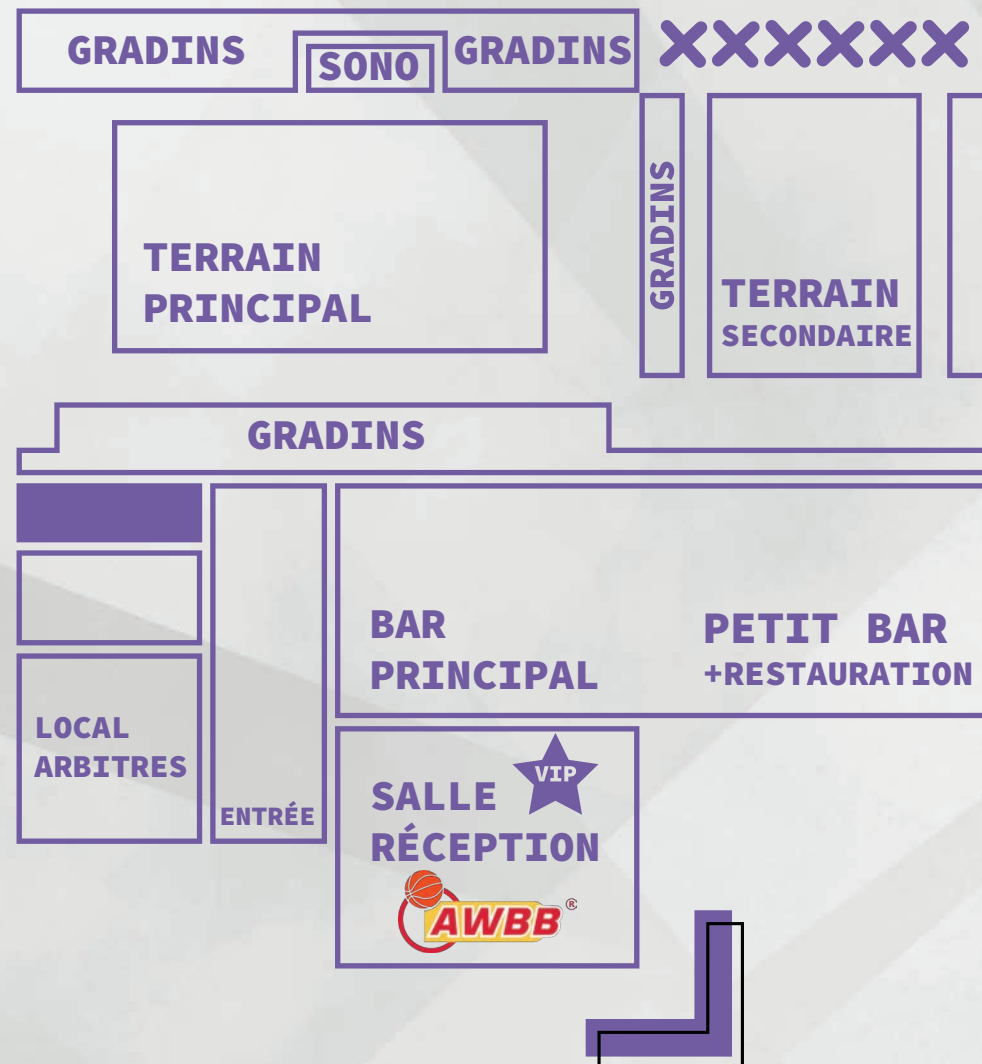

Mot de la Présidente

Bonjour à toutes et tous,

Le Royal Basket Club Libramont a plaisir de vous accueillir pour un week-end entièrement dédié au Basket.

Les finales de coupe de l'AWBB sont une vitrine indéniable de ce sport collectif mais, au-delà de la pratique sportive, cet évènement permet le tissage d'un réseau important au sein de la grande famille « Basket ».

Depuis plusieurs mois, le Comité travaille à l'organisation de ce week-end. Nous souhaitons d'ailleurs remercier tous les bénévoles qui ont répondu présents que ce soit les joueurs, les parents, les délégués, les coachs.

Comme pour chacune de nos organisations, le RBCL peut compter sur le soutien indéfectible de ses sponsors ; qu'ils soient ici remerciés.

Nous espérons que le fair-play et le respect seront de mise tout au long de ces deux jours et que les différentes équipes nous livreront de magnifiques prestations sportives.

Rappelons-nous également que chaque match met en scène près de 35 personnes, que chacune d'entre elles joue un rôle important et mérite le plus grand respect !

Nous tenons également à remercier l'AWBB pour la confiance accordée au RBCL. Merci à tous ses membres pour leur implication pour la mise en œuvre de ces deux journées.

Bon amusement à toutes et tous.

Marie Lahaye
Présidente du Royal Basket Club Libramont

Plan de la salle